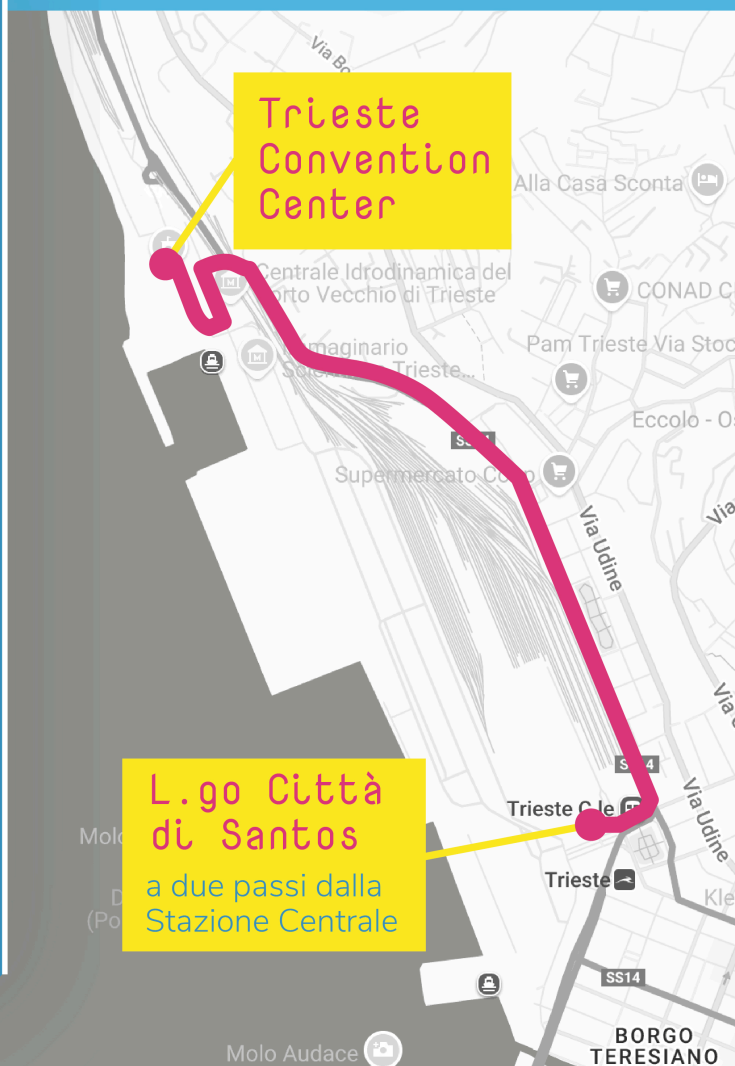

NAVETTE GRATUITE PER ARRIVARE AL FESTIVAL

Il 21 e 22 febbraio potrai raggiungere il Trieste Convention Center con il servizio di navette gratuite messo a disposizione da Trieste Trasporti.

VENERDÌ 21 FEBBRAIO

16:00 - 17:30

Una ogni **10** minuti

17:30 - 21:00

Una ogni **20** minuti

Servizio disponibile in
entrambe le direzioni

NAVETTE GRATUITE PER ARRIVARE AL FESTIVAL

Il 21 e 22 febbraio potrai raggiungere il Trieste Convention Center con il servizio di navette gratuite messo a disposizione da Trieste Trasporti.

Una ogni 20 minuti

16:30 - 19:00

Una ogni 5 minuti

Servizio disponibile in
entrambe le direzioni